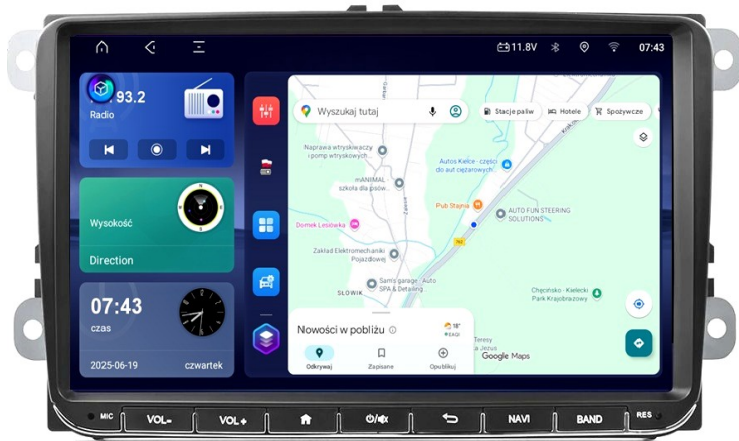

40 lat tradycji polskiej firmy AUDIOPOL

4GB RAM / 64GB ROM / DSP / QLED